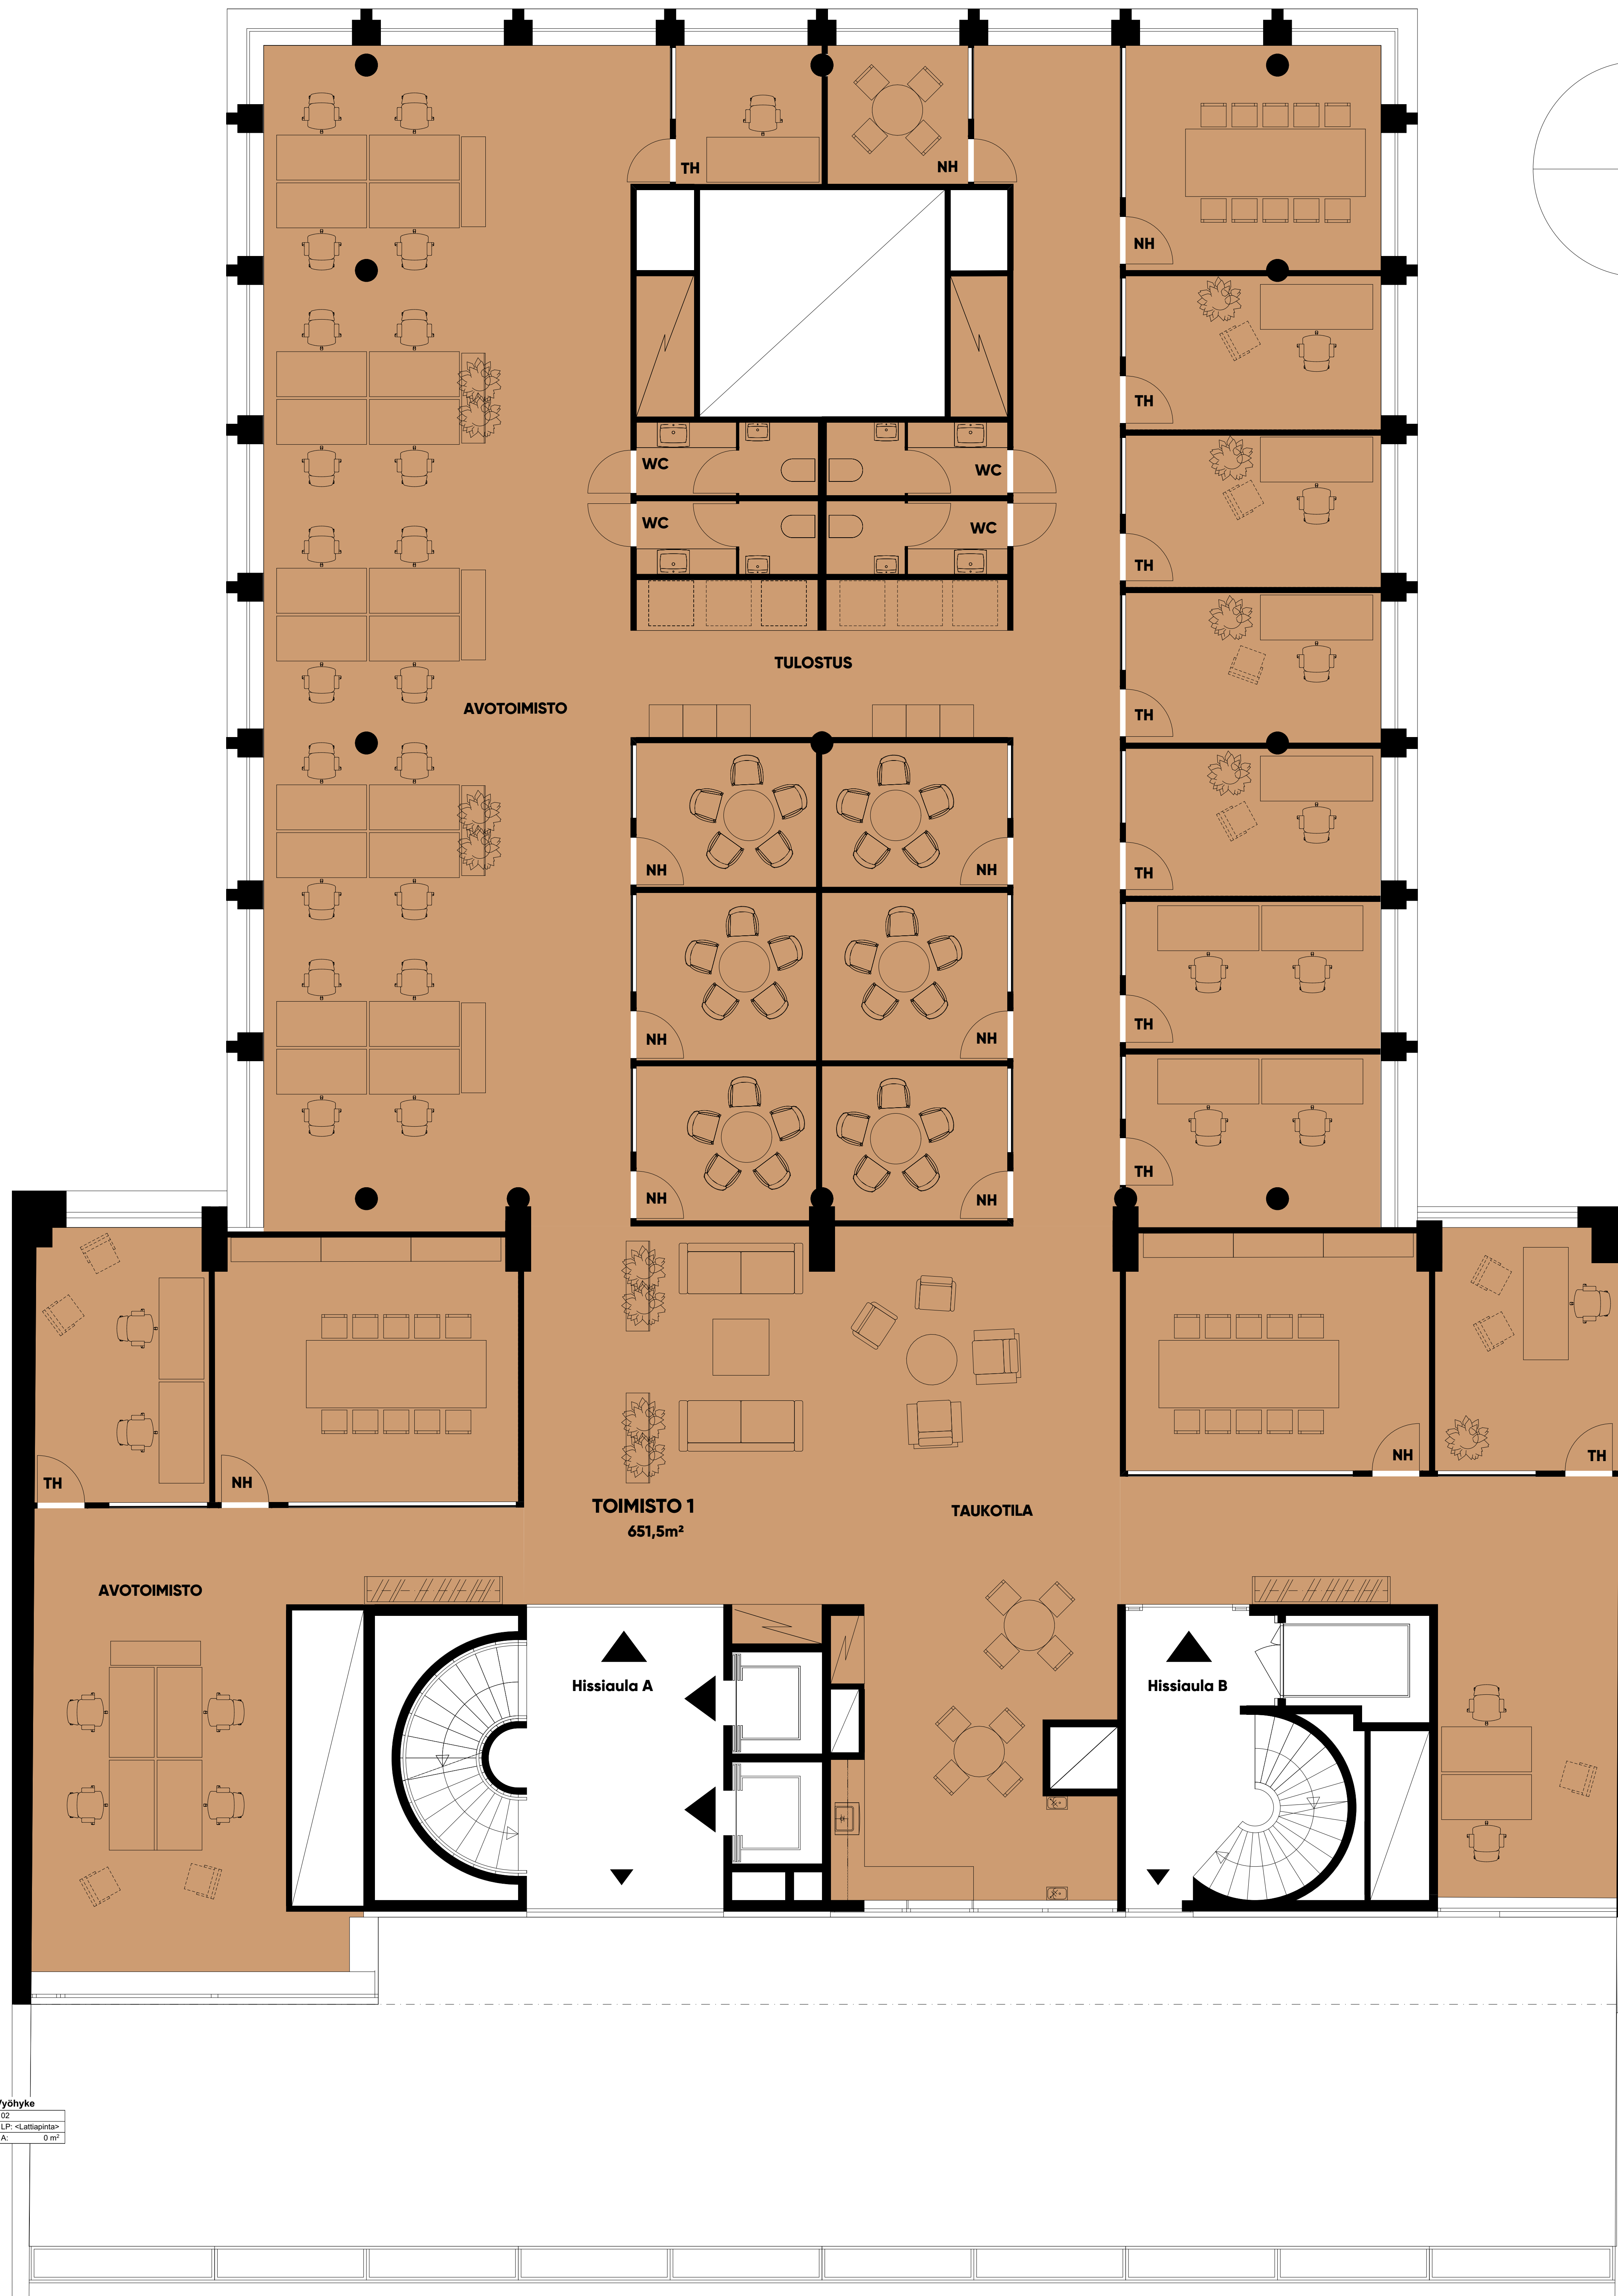

FABIANKATU 8
00100 Helsinki

6. KRS

TOIMISTO 1
651,5m²

AVOTOIMISTOT
26 työpistettä (800x1600)

TYÖHUONEET
2 hlö, 3 kpl
1 hlö, 6 kpl

NEUVOTTELUTILAT
10 hlö, 3 kpl
5 hlö, 6 kpl
4 hlö, 1 kpl

WC TILAT
4 kpl

TAUKOTILAT / LOUNGE

Vyöhyke
02
LP-*«latapöytä»*
A: 0,9 m²

**HUOM. KALUSTEET VIITELISIÄ. IRTOKALUSTEET JA
KATKOVIIVALLA ESITETYT KIINTOKALUSTEET VUOKRALAISEN
HANKINTA)**

0m 5m 10m

Fabianinkatu 8
Vuokrausohje

BOLDER

FABIANKATU 8
00100 Helsinki

3. KRS

TOIMISTO 1
408,5m²

AVOTOIMISTOT
28 työpistettä (800x1600)

NEUVOTTELUTILAT
10 hlö, 1 kpl
8 hlö, 1 kpl
6 hlö, 2 kpl

WC TILAT
4 kpl

TAUKOTILA, LOUNGE

TEAMS / PUH. KOPPI
2 kpl

TOIMISTO 2
429m²

AVOTOIMISTOT
28 työpistettä (800x1600)

NEUVOTTELUTILAT
10 hlö, 1 kpl
8 hlö, 1 kpl
6 hlö, 2 kpl

WC TILAT
4 kpl

TAUKOTILA, LOUNGE

TEAMS / PUH. KOPPI
2 kpl

**HUOM. KALUSTEET VIITTELISIÄ. IRTOKALUSTEET JA
KATKOVIIVALLA ESITETYT KIINTOKALUSTEET VUOKRALAISEN
HANKINTA)**